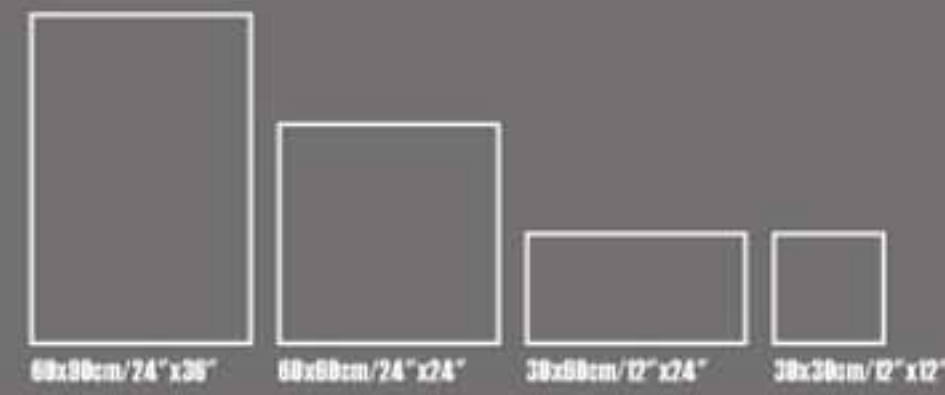

Z60251 60x60cm/24"x24"

**MOSAIC 30x30cm/12"x12"**

Z60251A

Z60251B

Z60251C

Z60251D

Z60251E

Z60252 60x60cm/24"x24"