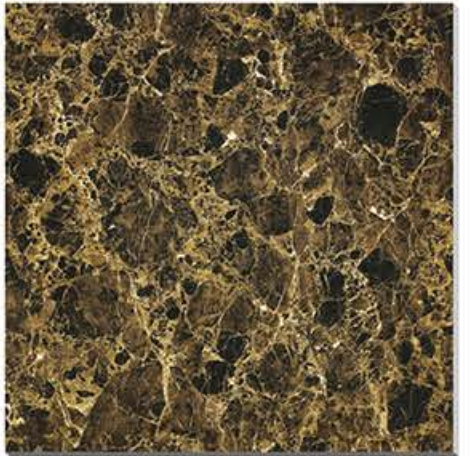

GP60221AS/GP88221AS/GP88216