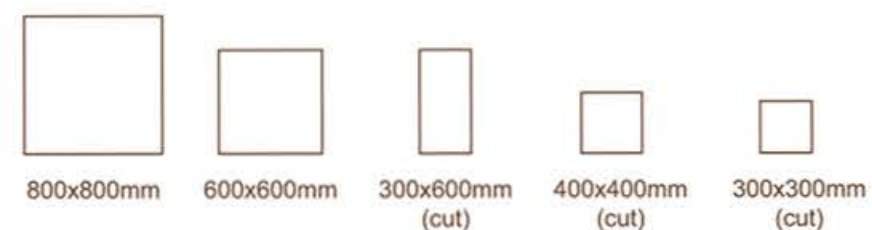

YT6-00

RP603301

RP607651